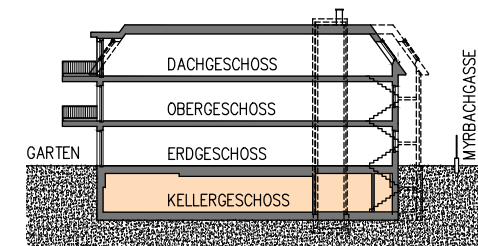

BELEUCHTUNG

Symbol	Bezeichnung
×	Deckenauslass
⊙	Wandleuchte
×	Wandauslass

HEIZUNG

	Handtuchheizkörper 60cm
	H-Verteiler
	Wasseranschluss

STECKDOSEN & ANSCHLÜSSE

	Schukosteckdose
	Schukosteckdose 2-fach
	Steckdose Dunstabzug
	Steckdose Waschmaschine
	Steckdose Wäschetrockner
	Steckdose Geschirrspüler
	Steckdose Kühlschrank
	Steckdose mit Klappe
	Anschlussdose E-Herd
	Steckdose Backrohr

SCHALTER

Symbol	Bezeichnung
	Ausschalter
	Wechselschalter
	Taster
	Taster für Türklingel
	Dämmerungsschalter
	Bewegungsmelder

INFORMATIONSTECHNIK

	SAT Anschluss
--	---------------

ELEKTRIK

	Gegensprechanlage
	E-Verteiler
	Thermostat
	Lüfter

KEINE MAKLERPROVISION, DIREKT VOM BAUTRÄGER
 Vorbehaltlich Planänderung Stand Jänner 2019
 Änderung der Wohnnutzfläche bis zu ±3% möglich
 Möblierung und 3D Bilder sind symbolisch

0m 1m 2m 3m 4m 5m