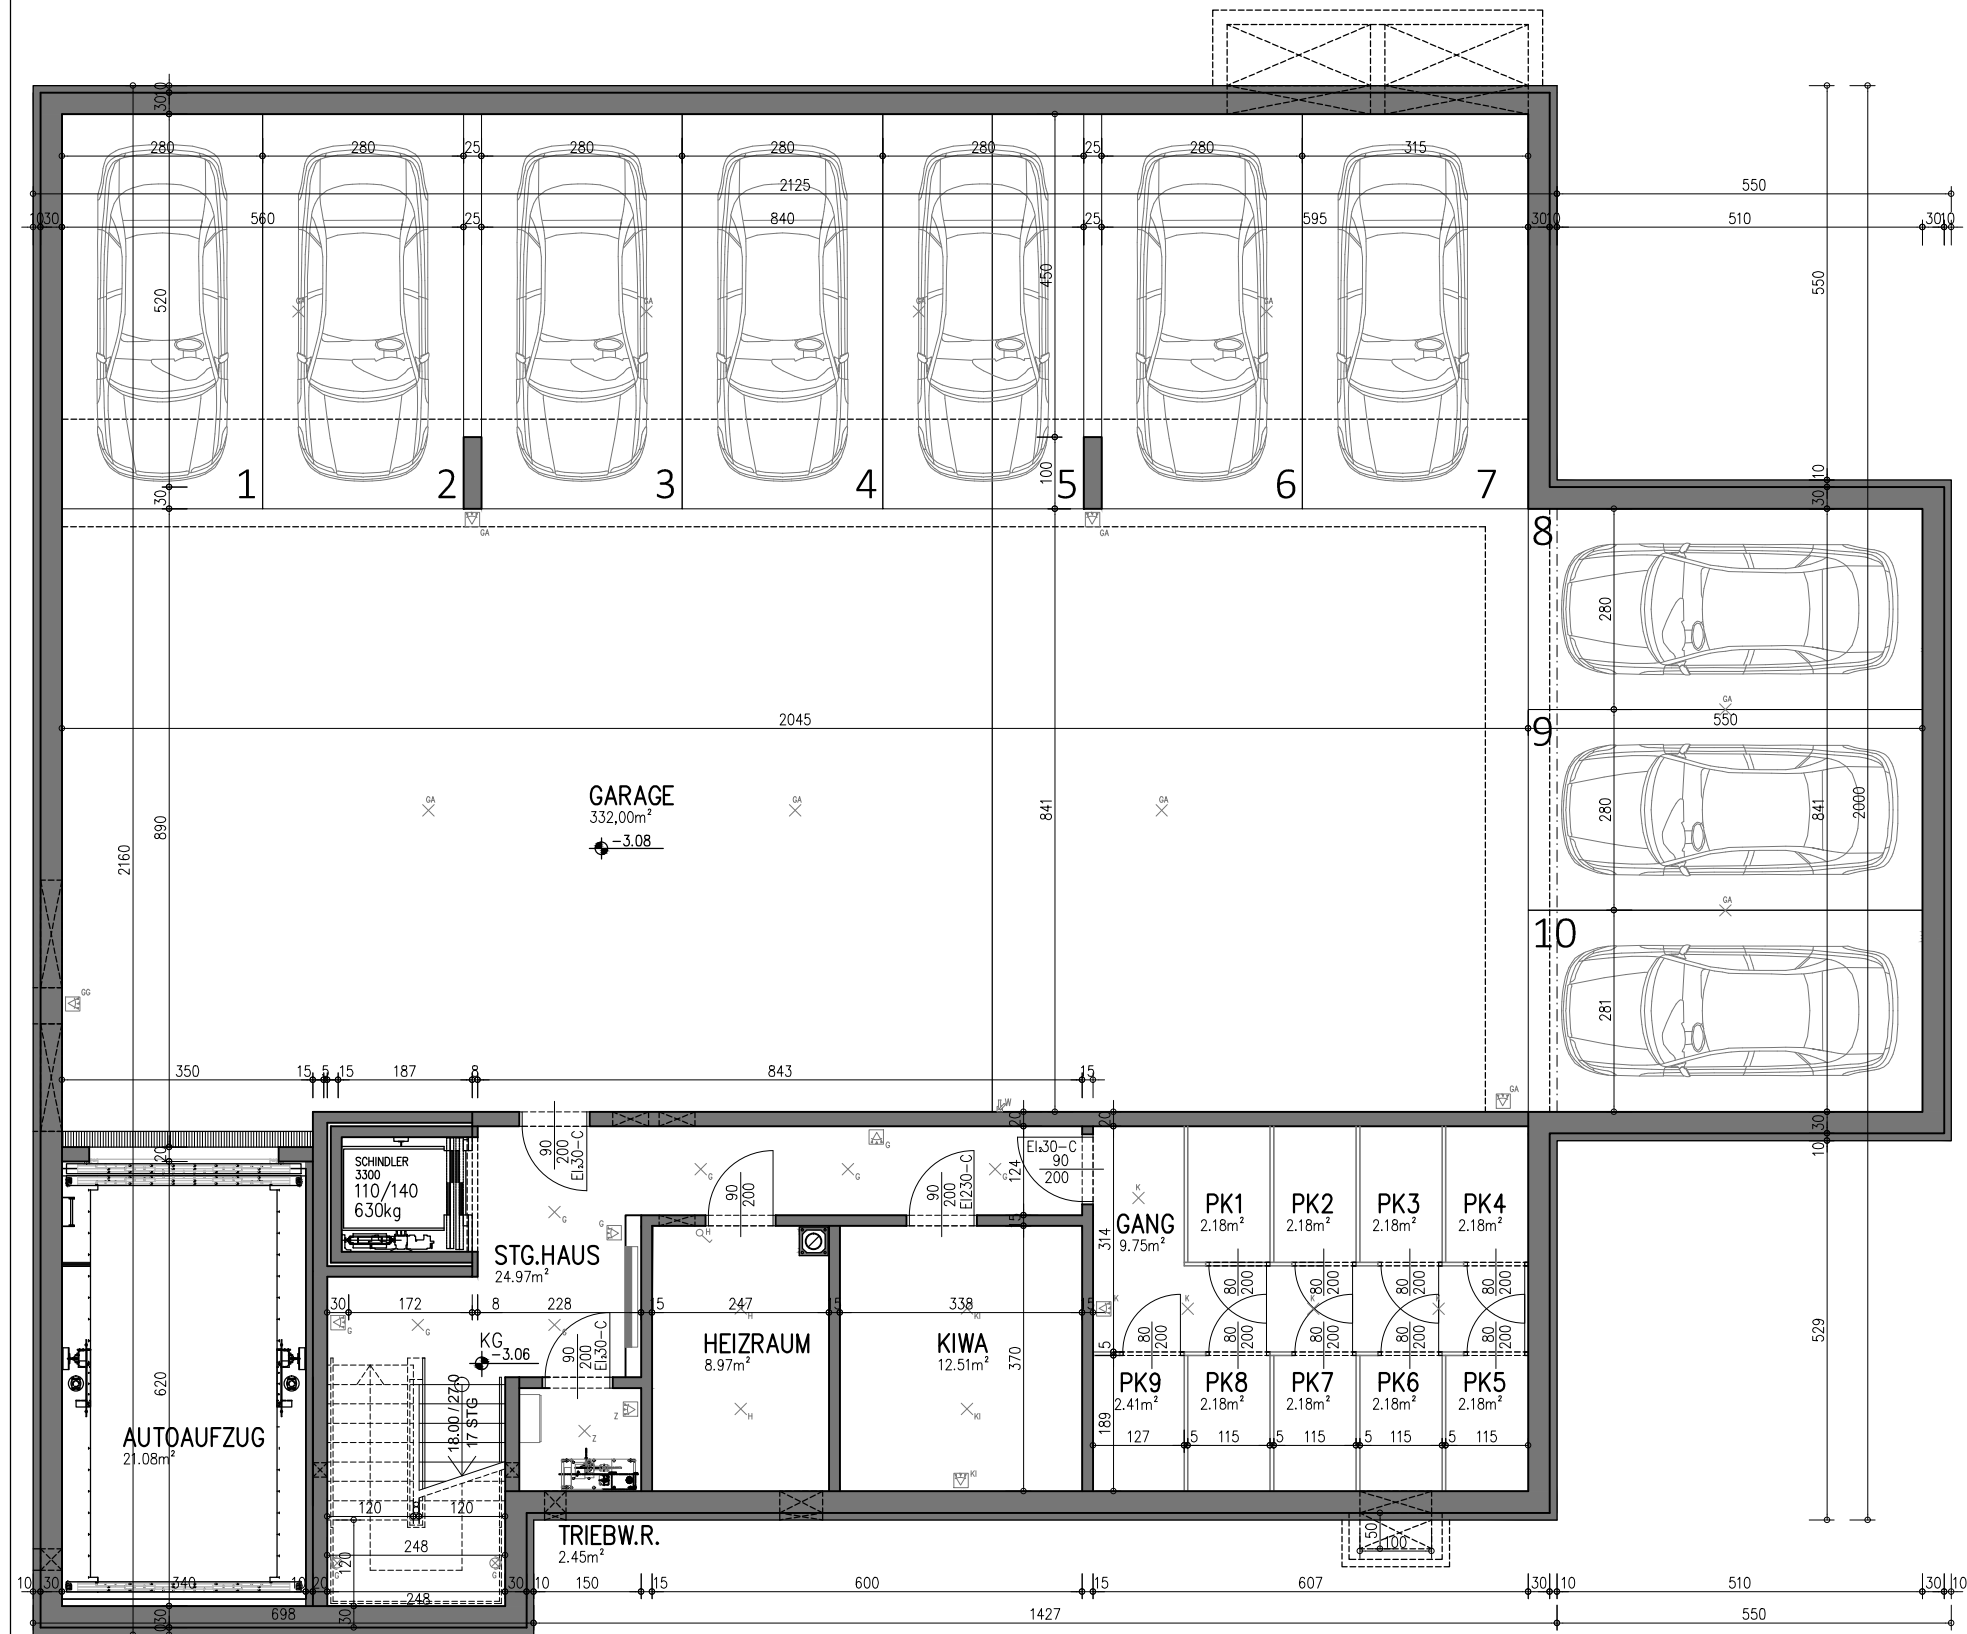

GARAGE & KELLERABTEILE

DREAM FACTORY®

Wohnen mit Herz

Dreamfactory Liegenschaftsentwicklung GmbH
1140 Wien, Kraßniggasse 14/1/1
Mobil: +43 664 528 66 30
www.dreamfactory.at
office@dreamfactory.at

1140 WIEN
MYRBACHGASSE 5

BELEUCHTUNG

Symbol	Bezeichnung
×	Deckenauslass
⊙	Wandleuchte
×	Wandauslass

HEIZUNG

	Handtuchheizkörper 60cm
	H-Verteiler
	Wasseranschluss

STECKDOSEN & ANSCHLÜSSE

	Schukosteckdose
	Schukosteckdose 2-fach
	Steckdose Dunstabzug
	Steckdose Waschmaschine
	Steckdose Wäschetrockner
	Steckdose Geschirrspüler
	Steckdose Kühlschrank
	Steckdose mit Klappe
	Anschlussdose E-Herd
	Steckdose Backrohr

SCHALTER

Symbol	Bezeichnung
	Ausschalter
	Wechselschalter
	Taster
	Taster für Türklingel
	Dämmerungsschalter
	Bewegungsmelder

INFORMATIONSTECHNIK

	SAT Anschluss